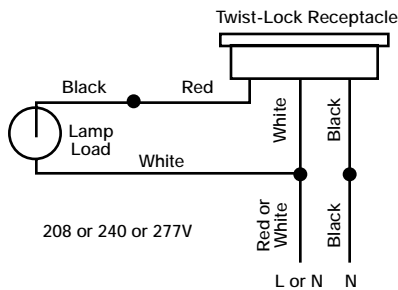

41
Interval Timers
E500,
E501,
E501M,
E502

42
Interval Timers
ET1100
ET2000

Standard

43
Interval Timers
ET1100

3-way installation

44
Interval Timers
2600

45
Interval Timers
EC437

46
Photo Controls
CW201-71
CW302-71
LB201-71
LB301-71
TL201-71
PN201-71
TL301-71

SPST

47
Photo Controls
TB201-99

Twist-lock base

48
Photo Controls
CW201-00
CW201S-00
CW302-00
CW302-71
LB201P-00
LB201W-00
LB301-00
PN201-00
TL201-00
TL301-00
TL501-00

SPST