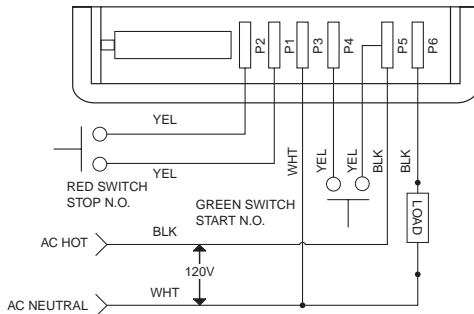

41
Interval Timers
E500,
E501,
E501M,
E502

42
Interval Timers
ET1100
ET2000

Standard

43
Interval Timers
ET1100

3-way installation

44
Interval Timers
2600

45
Interval Timers
EC437

46
Photo Controls
CW201-71
CW302-71
LB201-71
LB301-71
TL201-71
PN201-71
TL301-71

SPST

47
Photo Controls
TB201-99

Twist-lock base

48
Photo Controls
CW201-00
CW201S-00
CW302-00
CW302-71
LB201P-00
LB201W-00
LB301-00
PN201-00
TL201-00
TL301-00
TL501-00

SPST