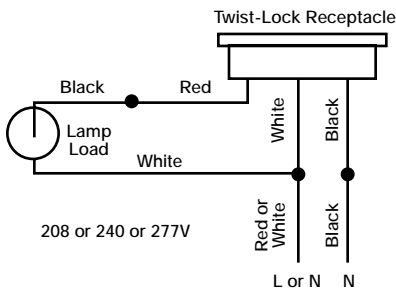

41
Interval Timers
E500,
E501,
E501M,
E502

42
Interval Timers
ET1100
ET2000

Standard

43
Interval Timers
ET1100

3-way installation

44
Interval Timers
2600

45
Interval Timers
EC437

46
Photo Controls
CW201-71
CW302-71
LB201-71
LB301-71
TL201-71
PN201-71
TL301-71

SPST

47
Photo Controls
TB201-99

Twist-lock base

48
Photo Controls
CW201-00
CW201S-00
CW302-00
CW302-71
LB201P-00
LB201W-00
LB301-00
PN201-00
TL201-00
TL301-00
TL501-00

SPST