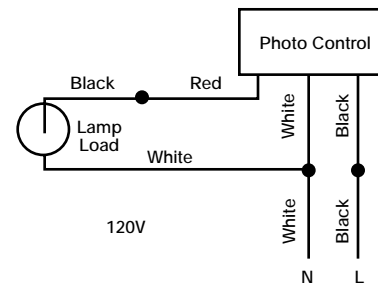

41
Interval Timers
E500,
E501,
E501M,
E502

42
Interval Timers
ET1100
ET2000

Standard

43
Interval Timers
ET1100

3-way installation

44
Interval Timers
2600

45
Interval Timers
EC437

46
Photo Controls
CW201-71
CW302-71
LB201-71
LB301-71
TL201-71
PN201-71
TL301-71

SPST

47
Photo Controls
TB201-99

Twist-lock base

48
Photo Controls
CW201-00
CW201S-00
CW302-00
CW302-71
LB201P-00
LB201W-00
LB301-00
PN201-00
TL201-00
TL301-00
TL501-00

SPST