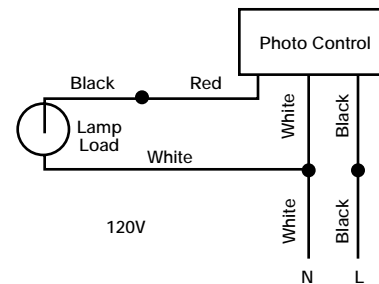

41
Interval Timers
E500,
E501,
E501M,
E502

42
Interval Timers
ET1100
ET2000

Standard

43
Interval Timers
ET1100

3-way installation

44
Interval Timers
2600

45
Interval Timers
EC437

46
Photo Controls
CW201-71
CW302-71
LB201-71
LB301-71
TL201-71
PN201-71
TL301-71

SPST

47
Photo Controls
TB201-99

Twist-lock base

48
Photo Controls
CW201-00
CW201S-00
CW302-00
CW302-71
LB201P-00
LB201W-00
LB301-00
PN201-00
TL201-00
TL301-00
TL501-00

SPST