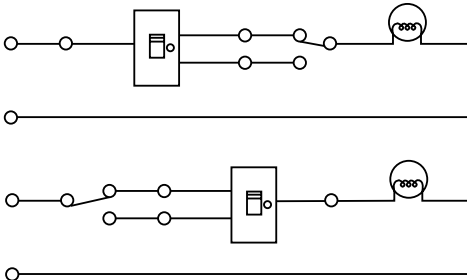

41
Interval Timers
E500,
E501,
E501M,
E502

42
Interval Timers
ET1100
ET2000

Standard

43
Interval Timers
ET1100

3-way installation

44
Interval Timers
2600

45
Interval Timers
EC437

46
Photo Controls
CW201-71
CW302-71
LB201-71
LB301-71
TL201-71
PN201-71
TL301-71

SPST

47
Photo Controls
TB201-99

Twist-lock base

48
Photo Controls
CW201-00
CW201S-00
CW302-00
CW302-71
LB201P-00
LB201W-00
LB301-00
PN201-00
TL201-00
TL301-00
TL501-00

SPST