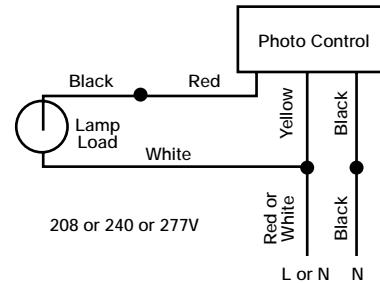

41
Interval Timers
E500,
E501,
E501M,
E502

42
Interval Timers
ET1100
ET2000

Standard

43
Interval Timers
ET1100

3-way installation

44
Interval Timers
2600

45
Interval Timers
EC437

46
Photo Controls
CW201-71
CW302-71
LB201-71
LB301-71
TL201-71
PN201-71
TL301-71

SPST

47
Photo Controls
TB201-99

Twist-lock base

48
Photo Controls
CW201-00
CW201S-00
CW302-00
CW302-71
LB201P-00
LB201W-00
LB301-00
PN201-00
TL201-00
TL301-00
TL501-00

SPST