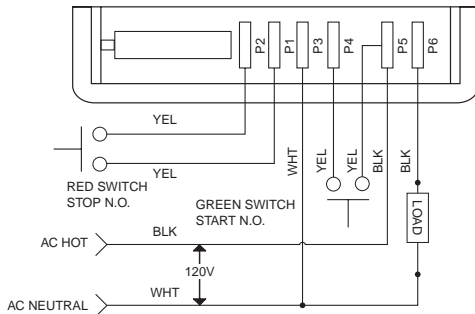

41
Interval Timers
E500,
E501,
E501M,
E502

42
Interval Timers
ET1100
ET2000

Standard

43
Interval Timers
ET1100

3-way installation

44
Interval Timers
2600

45
Interval Timers
EC437

46
Photo Controls
CW201-71
CW302-71
LB201-71
LB301-71
TL201-71
PN201-71
TL301-71

SPST

47
Photo Controls
TB201-99

Twist-lock base

48
Photo Controls
CW201-00
CW201S-00
CW302-00
CW302-71
LB201P-00
LB201W-00
LB301-00
PN201-00
TL201-00
TL301-00
TL501-00

SPST