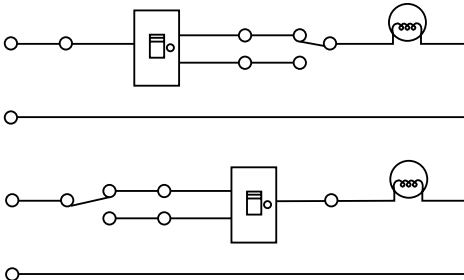

41
Interval Timers
E500,
E501,
E501M,
E502

42
Interval Timers
ET1100
ET2000

Standard

43
Interval Timers
ET1100

3-way installation

44
Interval Timers
2600

45
Interval Timers
EC437

46
Photo Controls
CW201-71
CW302-71
LB201-71
LB301-71
TL201-71
PN201-71
TL301-71

SPST

47
Photo Controls
TB201-99

Twist-lock base

48
Photo Controls
CW201-00
CW201S-00
CW302-00
CW302-71
LB201P-00
LB201W-00
LB301-00
PN201-00
TL201-00
TL301-00
TL501-00

SPST