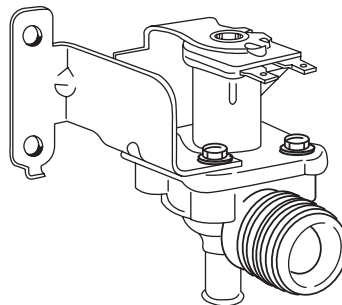

DISHWASHER VALVES

CROSS-REFERENCE

UNI-LINE ORDER NO.	REPLACES
DW-157	Design & Man. 804982 Design & Man. 809135 Design & Man. 89440-1A
DW-158	Design & Man. 89440-2A
DW-159	Maytag 9-00838
DW-160	Maytag 9-01299-1
DW-163	Design & Man. 808667 Design & Man. 92321 Thermador 01-34-076 24V Version DW-163B
DW-164	Frigidaire 5308000489 Frigidaire 8000489 Westinghouse 2647-D057-H02
DW-165	Westinghouse 2647-D057-H04
DW-166	Whirlpool 300303 Whirlpool 661511 Whirlpool 715309 Whirlpool 719495 24V Version DW-166B
DW-175	Whirlpool 3374667
DW-253	Hobart 242648 Hobart 242948 Hobart A-116152 Hobart D-116103 Wh. Service 4161651 Wh. Service 4163533 Wh. Service 4163544

DW-157

DW-158

DW-159
DW-160

DW-163
DW-163B

DW-164
DW-165

DW-166

DW-175

DW-253