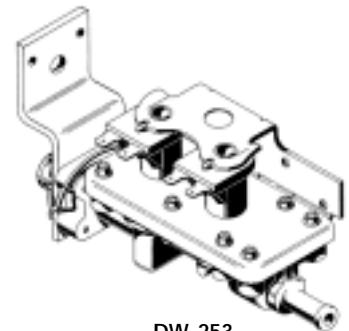

DISHWASHER VALVES

CROSS-REFERENCE

UNI-LINE ORDER NO.	REPLACES
DW-157	Design & Man. 804982 Design & Man. 809135 Design & Man. 89440-1A
DW-158	Design & Man. 89440-2A
DW-159	Maytag 9-00838
DW-160	Maytag 9-01299-1
DW-163	Design & Man. 808667 Design & Man. 92321 Thermador 01-34-076 24V Version DW-163B
DW-164	Frigidaire 5308000489 Frigidaire 8000489 Westinghouse 2647-D057-H02
DW-165	Westinghouse 2647-D057-H04
DW-166	Whirlpool 300303 Whirlpool 661511 Whirlpool 715309 Whirlpool 719495 24V Version DW-166B
DW-175	Whirlpool 3374667
DW-253	Hobart 242648 Hobart 242948 Hobart A-116152 Hobart D-116103 Wh. Service 4161651 Wh. Service 4163533 Wh. Service 4163544

DW-157

DW-158

DW-159
DW-160

DW-163
DW-163B

DW-164
DW-165

DW-166

DW-175

DW-253