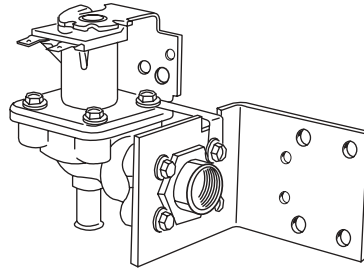

DISHWASHER VALVES

CROSS-REFERENCE

UNI-LINE ORDER NO.	REPLACES
DW-71	Maytag 9-02543
DW-72	GE Service WD15X0093 Gen. Electric 143C-7968-G03 Gen. Electric 143C-7968-G04
DW-74	Whirlpool 3374621
DW-75	Frigidaire 5300809606
DW-76	Whirlpool 3372626
DW-154	GE Service WD15X0068 GE Service WD15X0074 Gen. Electric 116D-6695-G01 Gen. Electric 116D-6695-G03
DW-155	GE Service WD15X0056 GE Service WD15X0081 Gen. Electric 146C-1447-G01 Gen. Electric 146C-1447-G02 Gen. Electric 146C-1447-G03 Gen. Electric 146C-1447-G04 Gen. Electric 146C-1447-G05 Gen. Electric 146C-1447-G06
DW-156	GE Service WD00X0561 GE Service WD15X0054 GE Service WD15X0055 Gen. Electric 146C-1455-G01 Gen. Electric 146C-1455-G02

DW-74