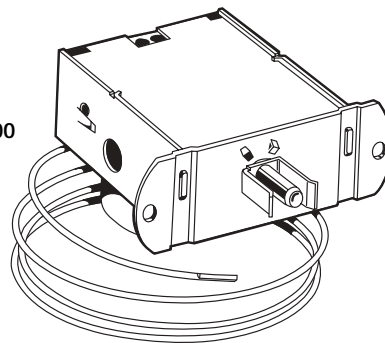

COLD CONTROLS

CROSS-REFERENCE

UNI-LINE ORDER NO.	REPLACES
CC-129	Cutler-Hammer 9531N155 Cutler-Hammer 9531N226 Cutler-Hammer 9531N268 Frigidaire 5308006984 Gemline GC-217 Gibson G162205-02 Gibson G162205-04 Gibson G162205-09 Gibson G162667-02 Gibson G162667-04 Gibson G162667-09
CC140	Cutler-Hammer 9530N 568 Cutler-Hammer 9530N 712 Cutler-Hammer 9530N 790 Cutler-Hammer 9530N 792 Cutler-Hammer 9530N 848 Cutler-Hammer 9530N 875 Cutler-Hammer 9530N 882 Cutler-Hammer 9530N 888 Cutler-Hammer 9530N1035 Cutler-Hammer 9530N1054 Cutler-Hammer 9530N1100 Cutler-Hammer 9530N1203 Whirlpool 850515 Whirlpool 851285 Whirlpool 851614 Whirlpool 934408 Whirlpool 937274 Whirlpool 938037 Whirlpool 940037 Whirlpool 940038 Whirlpool 989274 Whirlpool 989289 Whirlpool 1107777
CC-154	Cutler-Hammer 9531N138 Cutler-Hammer 9531N146 Cutler-Hammer 9531N197 Cutler-Hammer 9531N269 Whirlpool 819472 Whirlpool 850142 Whirlpool 850271 Whirlpool 992413
CC-155	Cutler-Hammer 9531N142 Cutler-Hammer 9531N147 Cutler-Hammer 9531N270 Whirlpool 850010 Whirlpool 850359
CC-157	Admiral 68119-01 Admiral 68119-02 Admiral 68119-03 Admiral 68119-05 Cutler-Hammer 9530N1221 Cutler-Hammer 9530N1254 Cutler-Hammer 9530N1255 Cutler-Hammer 9530N1263 Cutler-Hammer 9530N1303
CC-300	Cutler-Hammer 9531N277 GE Service WR09X0208
CC-302	Cutler-Hammer 9530N1286 Cutler-Hammer 9530N1132 Whirlpool 840046 Whirlpool 2147082

CC-129

CC-140

CC-155

CC-157
(Sleeve)

CC-300

CC-302