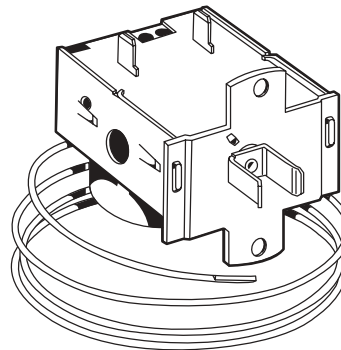

COLD CONTROLS

CROSS-REFERENCE

UNI-LINE ORDER NO.	REPLACES
CC-129	Cutler-Hammer 9531N155 Cutler-Hammer 9531N226 Cutler-Hammer 9531N268 Frigidaire 5308006984 Gemline GC-217 Gibson G162205-02 Gibson G162205-04 Gibson G162205-09 Gibson G162667-02 Gibson G162667-04 Gibson G162667-09
CC140	Cutler-Hammer 9530N 568 Cutler-Hammer 9530N 712 Cutler-Hammer 9530N 790 Cutler-Hammer 9530N 792 Cutler-Hammer 9530N 848 Cutler-Hammer 9530N 875 Cutler-Hammer 9530N 882 Cutler-Hammer 9530N 888 Cutler-Hammer 9530N1035 Cutler-Hammer 9530N1054 Cutler-Hammer 9530N1100 Cutler-Hammer 9530N1203 Whirlpool 850515 Whirlpool 851285 Whirlpool 851614 Whirlpool 934408 Whirlpool 937274 Whirlpool 938037 Whirlpool 940037 Whirlpool 940038 Whirlpool 989274 Whirlpool 989289 Whirlpool 1107777
CC-154	Cutler-Hammer 9531N138 Cutler-Hammer 9531N146 Cutler-Hammer 9531N197 Cutler-Hammer 9531N269 Whirlpool 819472 Whirlpool 850142 Whirlpool 850271 Whirlpool 992413
CC-155	Cutler-Hammer 9531N142 Cutler-Hammer 9531N147 Cutler-Hammer 9531N270 Whirlpool 850010 Whirlpool 850359
CC-157	Admiral 68119-01 Admiral 68119-02 Admiral 68119-03 Admiral 68119-05 Cutler-Hammer 9530N1221 Cutler-Hammer 9530N1254 Cutler-Hammer 9530N1255 Cutler-Hammer 9530N1263 Cutler-Hammer 9530N1303
CC-300	Cutler-Hammer 9531N277 GE Service WR09X0208
CC-302	Cutler-Hammer 9530N1286 Cutler-Hammer 9530N1132 Whirlpool 840046 Whirlpool 2147082

CC-129

CC-140

CC-155

CC-157
(Sleeve)

CC-300

CC-302