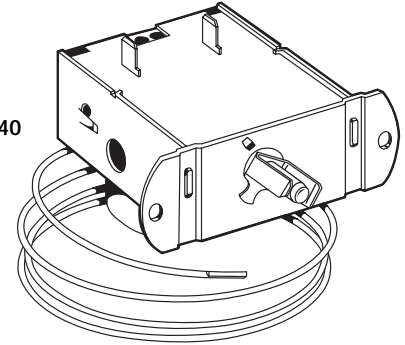

COLD CONTROLS

CROSS-REFERENCE

UNI-LINE ORDER NO.	REPLACES
CC-129	Cutler-Hammer 9531N155 Cutler-Hammer 9531N226 Cutler-Hammer 9531N268 Frigidaire 5308006984 Gemline GC-217 Gibson G162205-02 Gibson G162205-04 Gibson G162205-09 Gibson G162667-02 Gibson G162667-04 Gibson G162667-09
CC140	Cutler-Hammer 9530N 568 Cutler-Hammer 9530N 712 Cutler-Hammer 9530N 790 Cutler-Hammer 9530N 792 Cutler-Hammer 9530N 848 Cutler-Hammer 9530N 875 Cutler-Hammer 9530N 882 Cutler-Hammer 9530N 888 Cutler-Hammer 9530N1035 Cutler-Hammer 9530N1054 Cutler-Hammer 9530N1100 Cutler-Hammer 9530N1203 Whirlpool 850515 Whirlpool 851285 Whirlpool 851614 Whirlpool 934408 Whirlpool 937274 Whirlpool 938037 Whirlpool 940037 Whirlpool 940038 Whirlpool 989274 Whirlpool 989289 Whirlpool 1107777
CC-154	Cutler-Hammer 9531N138 Cutler-Hammer 9531N146 Cutler-Hammer 9531N197 Cutler-Hammer 9531N269 Whirlpool 819472 Whirlpool 850142 Whirlpool 850271 Whirlpool 992413
CC-155	Cutler-Hammer 9531N142 Cutler-Hammer 9531N147 Cutler-Hammer 9531N270 Whirlpool 850010 Whirlpool 850359
CC-157	Admiral 68119-01 Admiral 68119-02 Admiral 68119-03 Admiral 68119-05 Cutler-Hammer 9530N1221 Cutler-Hammer 9530N1254 Cutler-Hammer 9530N1255 Cutler-Hammer 9530N1263 Cutler-Hammer 9530N1303
CC-300	Cutler-Hammer 9531N277 GE Service WR09X0208
CC-302	Cutler-Hammer 9530N1286 Cutler-Hammer 9530N1132 Whirlpool 840046 Whirlpool 2147082

CC-129

CC-140

CC-155

CC-157
(Sleeve)

CC-300

CC-302